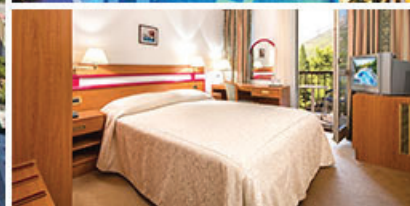

1. MAJ 2023

HOTEL HORIZONT 4* - BAŠKA VODA

SMJEŠTAJ

26.04.-19.05.2023.

Dvokrevetna soba »Economy« ; 18 m2, bez balkona

96 KM

Dvokrevetna soba »Standard« ; 20 m2, s balkonom

102 KM

Dvokrevetna soba »Superior« : 2+1, 24 m2, s balkonom

108 KM

Dvokrevetna soba »Standard« – morska strana: 20 m2, s balkonom

108 KM

Dvokrevetna soba »Superior« Morska Strana: Morska strana, 24 m2, s balkonom

117 KM

Junior Suite Brdo Strana; 2+1, 30 m2, s balkonom

129 KM

Junior Suite Park Strana ; 2+2, 40 m2, s balkonom

145 KM

USLUGA: **POLUPANSION**

POPUSTI I DOPLATE:

- SMJEŠTAJ U ODABRANOM TIPU SOBE
- USLUGA BUFFET POLUPANSION (VEČERA/DORUČAK)
- SLOBODNO KORIŠTENJE WELLNESS CENTRA PREMA HOTELSKOM PRAVILNIKU I RASPOREDU RADA (UNUTARNJI I VANJSKI SLATKOVODNI BAZEN, SAUNE I FITNESS CENTAR)
 - WIFI INTERNET U CIJELOM HOTELU
 - DJEČJI KREVETIĆ BEZ NADOPLATE, PREMA RASPOLOŽIVOSTI, NA UPIT
 - BESPLATNI PREBAČAJ U VIŠU KATEGORIJU SOBE- PREMA RASPOLOŽIVOSTI
 - RANA PRIJAVA (10H) I KASNA ODJAVA (15H)- PREMA HOTELSKOJ RASPOLOŽIVOSTI
 - RUČNIK, OGRTAČ I PAPUČE NA RASPOLAGANJU ZA WELLNESS
 - PARKING GRATIS!!! - PARKING ISPRED HOTELA »HORIZONT« (PREMA RASPOLOŽIVOSTI)
 - 20% POPUSTA NA SVE TRETMANE U WELLNESSU HORIZONT (IZUZEV NA VEĆ POSTOJEĆE AKCIJE)
 - 15% POPUSTA NA ALA CARTE KONZUMACIJU HRANE U FINE DINING RESTORANU »DEL POSTO« (IZUZEV NA VEĆ POSTOJEĆE AKCIJE I/ILI PRIGODNE JELOVNIKE)

- DOPLATA ZA SINGLE USE DVOKRETVNIH SOBA (ECONOMY I STANDARD) = 50%

Cijene su izražene po danu i osobi u KM, na bazi usluge polupansion.

U cijenu nije uključena boravišna taxa 4 KM/osoba/dan