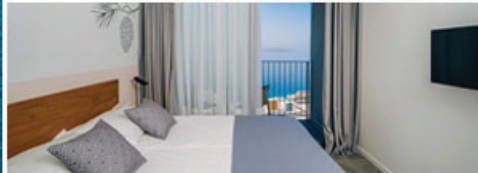

FIBULA
your TRAVEL expert

PUTNIČKA AGENCIJA FIBULA AIR TRAVEL AGENCY D.O.O. UL. FERHADIJA 24; 71000 SARAJEVO; BIH
TEL: 033/232523; 033/570700; E-MAIL: INFO@FIBULA.BA; FIBULA@BIH.NET.BA; WEB: WWW.FIBULA.BA
SUĐSKI REGISTAR: UF/1-1769/02, PDV BROJ: 200269870005, POREZNI BROJ: 01845352 ŠIFRA DJELATNOSTI: 63300

1. MAJ 2023

MORENIA ALL INCLUSIVE RESORT *** - PODACA

Cijene po osobi i noćenju za odabrani broj noćenja

15.04.2023 - 20.05.2023

	osnovni ležaj	pomoćni ležaj	m2	5+ Noćenja	4 noćenja	3 noćenja	2 noćenja
STANDARD DVOKREVNATA SOBA, BALKON, POGLED MORE	2	0	18	115 KM	119 KM	123 KM	127 KM
COMFORT DVOKREVNATA SOBA, BALKON, POGLED MORE	2	+1	20	117 KM	121 KM	125 KM	129 KM
JR. SUITE (SPAVAČA SOBA + DNEVNA SOBA), BALKON	2	+2	29	117 KM	121 KM	125 KM	129 KM
JR. SUITE (SPAVAČA SOBA + DNEVNA SOBA), BALKON POGLED MORE	2	+2	29	125 KM	129 KM	133 KM	137 KM
SUITE (2 SPAVAČE SOBE + DNEVNA SOBA), BALKON	4	+2	40	125 KM	129 KM	133 KM	137 KM
SUITE (2 SPAVAČE SOBE + DNEVNA SOBA), BALKON POGLED MORE	4	+2	40	133 KM	137 KM	141 KM	145 KM

Cijene po osobi i noćenju za odabrani broj noćenja

21.05.2023 - 11.06.2023

	osnovni ležaj	pomoćni ležaj	m2	5+ Noćenja	4 noćenja	3 noćenja	2 noćenja
STANDARD DVOKREVNATA SOBA, BALKON, POGLED MORE	2	0	18	131 KM	135 KM	139 KM	143 KM
COMFORT DVOKREVNATA SOBA, BALKON, POGLED MORE	2	+1	20	133 KM	137 KM	141 KM	145 KM
JR. SUITE (SPAVAČA SOBA + DNEVNA SOBA), BALKON	2	+2	29	133 KM	137 KM	141 KM	145 KM
JR. SUITE (SPAVAČA SOBA + DNEVNA SOBA), BALKON POGLED MORE	2	+2	29	141 KM	145 KM	149 KM	153 KM
SUITE (2 SPAVAČE SOBE + DNEVNA SOBA), BALKON	4	+2	40	141 KM	145 KM	149 KM	153 KM
SUITE (2 SPAVAČE SOBE + DNEVNA SOBA), BALKON POGLED MORE	4	+2	40	149 KM	153 KM	156 KM	160 KM

DIJETE DO 11,99 GODINA NA POMOĆNOM LEŽAJU GRATIS

USLUGA: ALL INCLUSIVE

POPUSTI:

Jedno (1) dijete do 8g. (7,99) na krevetu s roditeljima u Standard i/ili Comfort sobi 100%
Prvo (1.) dijete do 12g. (11,99) na pomoćnom ležaju u Comfort i/ili Jr. Suite i/ili Suite 100%
Drugo (2.) dijete do 12g. (11,99) na pomoćnom ležaju u Jr. Suite / Suite 50%
Dijete 12g. do 18g. (17,99) na pomoćnom ležaju u Comfort / Jr. Suite / Suite 30%
Odrasla iznad 18 god. na pomoćnom ležaju, samo u Jr. Suite / Suite 10%
Dijete 2 - 11.99 god. na osnovnom krevetu u svim sobama i suitovima 50%
Dijete 12 - 17.99 god. na osnovnom krevetu u svim sobama i suitovima 30%

DOPLATA:

STANDARD SOBA korištena jednom osobom (Single Use) 30%

UKLJUČENO U CIJENU:

- Smještaj u odabranim sobama ili suitovima (Tuš/WC, Sat TV, Klima)
- Cjelodnevni buffet obroci: ručak, poslijepodnevni snack, večera i doručak
- Neograničena konzumacija lokalnih alkoholnih i nealkoholnih pića (07-24)
  - Korištenje 3 vanjska slatkovodna bazena: infinity, fun & dječji
- Ležaljke, suncobrani i ručnici i na bazenima i na plaži (prema raspoloživosti)
  - Korištenje hotelskog fitness centra
- FUN ZONA za mlađu djecu i mladež (kavez-labirint, penjalica, playstation)
  - Animacija za djecu i odrasle - van sezonski program
  - Besplatan parking (prema raspoloživosti)
  - WIFI u cijelom resortu

Cijene su izražene po paketu i osobi, na bazi ALL INCLUSIVE usluge

U cijenu nije uključena boravišna taxa 4 KM/osoba/dan