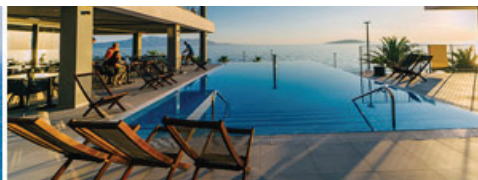

FIBULA
your TRAVEL expert

PUTNIČKA AGENCIJA FIBULA AIR TRAVEL AGENCY D.O.O. UL. FERHADIJA 24; 71000 SARAJEVO; BIH
TEL: 033/232523; 033/570700; E-MAIL: INFO@FIBULA.BA; FIBULA@BIH.NET.BA; WEB: WWW.FIBULA.BA
SUĐSKI REGISTAR: UF/1-1769/02, PDV BROJ: 200269870005, POREZNI BROJ: 01845352 ŠIFRA DJELATNOSTI: 63300

1. MAJ 2023

MORENIA ALL INCLUSIVE RESORT *** - PODACA

Cijene po osobi i noćenju za odabrani broj noćenja

15.04.2023 - 20.05.2023

	osnovni ležaj	pomoćni ležaj	m2	5+ Noćenja	4 noćenja	3 noćenja	2 noćenja
STANDARD DVOKREVNATA SOBA, BALKON, POGLED MORE	2	0	18	115 KM	119 KM	123 KM	127 KM
COMFORT DVOKREVNATA SOBA, BALKON, POGLED MORE	2	+1	20	117 KM	121 KM	125 KM	129 KM
JR. SUITE (SPAVAČA SOBA + DNEVNA SOBA), BALKON	2	+2	29	117 KM	121 KM	125 KM	129 KM
JR. SUITE (SPAVAČA SOBA + DNEVNA SOBA), BALKON POGLED MORE	2	+2	29	125 KM	129 KM	133 KM	137 KM
SUITE (2 SPAVAČE SOBE + DNEVNA SOBA), BALKON	4	+2	40	125 KM	129 KM	133 KM	137 KM
SUITE (2 SPAVAČE SOBE + DNEVNA SOBA), BALKON POGLED MORE	4	+2	40	133 KM	137 KM	141 KM	145 KM

Cijene po osobi i noćenju za odabrani broj noćenja

21.05.2023 - 11.06.2023

	osnovni ležaj	pomoćni ležaj	m2	5+ Noćenja	4 noćenja	3 noćenja	2 noćenja
STANDARD DVOKREVNATA SOBA, BALKON, POGLED MORE	2	0	18	131 KM	135 KM	139 KM	143 KM
COMFORT DVOKREVNATA SOBA, BALKON, POGLED MORE	2	+1	20	133 KM	137 KM	141 KM	145 KM
JR. SUITE (SPAVAČA SOBA + DNEVNA SOBA), BALKON	2	+2	29	133 KM	137 KM	141 KM	145 KM
JR. SUITE (SPAVAČA SOBA + DNEVNA SOBA), BALKON POGLED MORE	2	+2	29	141 KM	145 KM	149 KM	153 KM
SUITE (2 SPAVAČE SOBE + DNEVNA SOBA), BALKON	4	+2	40	141 KM	145 KM	149 KM	153 KM
SUITE (2 SPAVAČE SOBE + DNEVNA SOBA), BALKON POGLED MORE	4	+2	40	149 KM	153 KM	156 KM	160 KM

DIJETE DO 11,99 GODINA NA POMOĆNOM LEŽAJU GRATIS

USLUGA: ALL INCLUSIVE

POPUSTI:

Jedno (1) dijete do 8g. (7,99) na krevetu s roditeljima u Standard i/ili Comfort sobi 100%
Prvo (1.) dijete do 12g. (11,99) na pomoćnom ležaju u Comfort i/ili Jr. Suite i/ili Suite 100%
Drugo (2.) dijete do 12g. (11,99) na pomoćnom ležaju u Jr. Suite / Suite 50%
Dijete 12g. do 18g. (17,99) na pomoćnom ležaju u Comfort / Jr. Suite / Suite 30%
Odrasla iznad 18 god. na pomoćnom ležaju, samo u Jr. Suite / Suite 10%
Dijete 2 - 11.99 god. na osnovnom krevetu u svim sobama i suitovima 50%
Dijete 12 - 17.99 god. na osnovnom krevetu u svim sobama i suitovima 30%

DOPLATA:

STANDARD SOBA korištena jednom osobom (Single Use) 30%

UKLJUČENO U CIJENU:

- Smještaj u odabranim sobama ili suitovima (Tuš/WC, Sat TV, Klima)
- Cjelodnevni buffet obroci: ručak, poslijepodnevni snack, večera i doručak
- Neograničena konzumacija lokalnih alkoholnih i nealkoholnih pića (07-24)
  - Korištenje 3 vanjska slatkovodna bazena: infinity, fun & dječji
- Ležaljke, suncobrani i ručnici i na bazenima i na plaži (prema raspoloživosti)
  - Korištenje hotelskog fitness centra
- FUN ZONA za mlađu djecu i mladež (kavez-labirint, penjalica, playstation)
  - Animacija za djecu i odrasle - van sezonski program
  - Besplatan parking (prema raspoloživosti)
  - WIFI u cijelom resortu

Cijene su izražene po paketu i osobi, na bazi ALL INCLUSIVE usluge

U cijenu nije uključena boravišna taxa 4 KM/osoba/dan