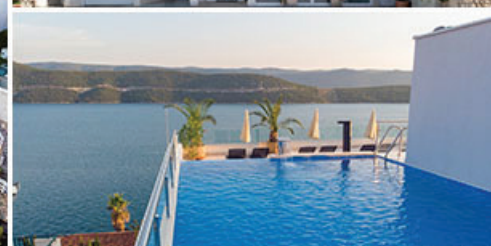

LJETO 2023

HOTEL NOVA 4* - NEUM

★★★★
HOTEL
NOVA

TIP SOBE

09.07.- 26.08.

18.06.-08.07.

27.08.-09.09.

21.05.-17.06.